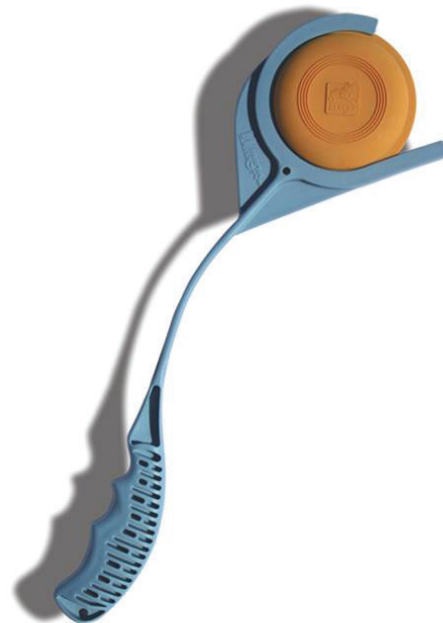

Netoxic

Zboară până la 200 de picioare

Plutește

Poate fi aruncat cu mâna sau cu Aruncătorul Winga

Pachetul conține două discuri și Aruncătorul Winga

Discuri suplimentare sunt disponibile în pachete de câte două.