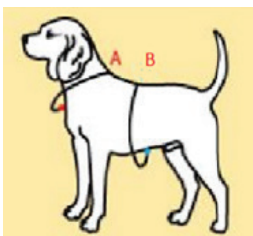

Colori disponibile