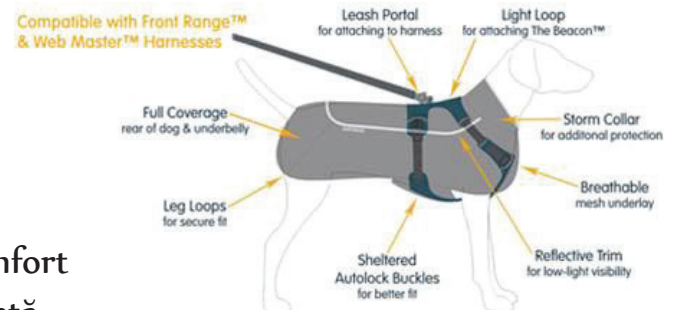

Caracteristici Principale:

Căptușeală din material care respiră pentru confort

Pregătită pentru drumeție și poate fi împachetată

Stilul “vestă” oferă acoperire bună cu îmbrăcare/dezbrăcare ușoară și rapidă

Vizibilitate în lumină scăzută cu benzi reflectorizante și buclă pentru lumină pentru atașare